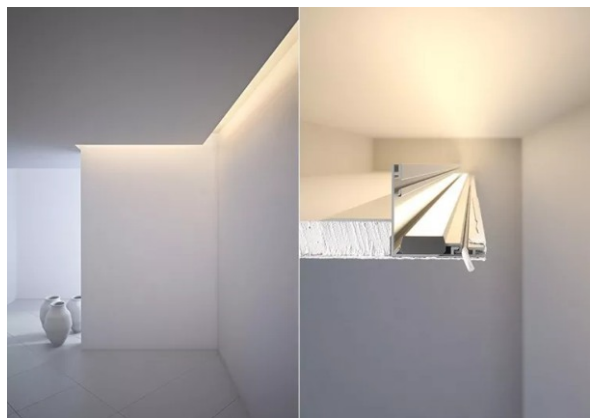

Ibiza K balta

Ibiza K juoda

Elektros instaliacija „EPSILON“ gamintojas Liregus, spalva balta arba grafitas

ŠVIESTUVAI

Led juostos nišose

Įleidžiami šviestuvai
Atom 3 black

Įleidžiami šviestuvai
Comfort, 8W

Macchia ir Grunge kolekcijos sienų ir grindų plytelės (60 x 60 cm)