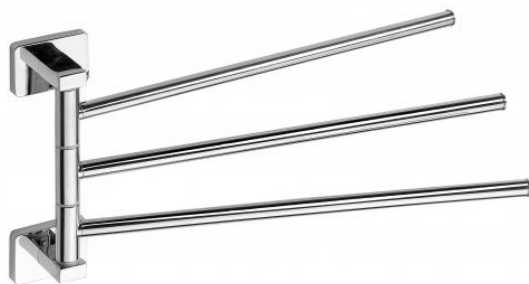

Latakas 80 cm TECE linus

Kamė praustuvas ELIDE 60

Praustuvo maišytuvas
Grohe Bauedge

Praustuvo maišytuvas
Hansgrohe Talis E

Spintelė Kamė Gama
pilkas ažuolas

Spintelė Kamė Gama
pilkas uosis

Spintelė Kamė Gama
balta matinė

Rankšluosčių džiovintuvas
TERMA WL VIVO 910x500mm.MOA
dažytas su TERMA valdikliu, juodas arba baltas

Bemeta Niki trigubas rankšluosčių laikiklis pasukamas

Pakabinamo unitazo komplektas Laufen:
Potinkinis Wc rėmas, Pakabinamas unitazas
Kartell Rimless, nuleidimo klavišas chromas.