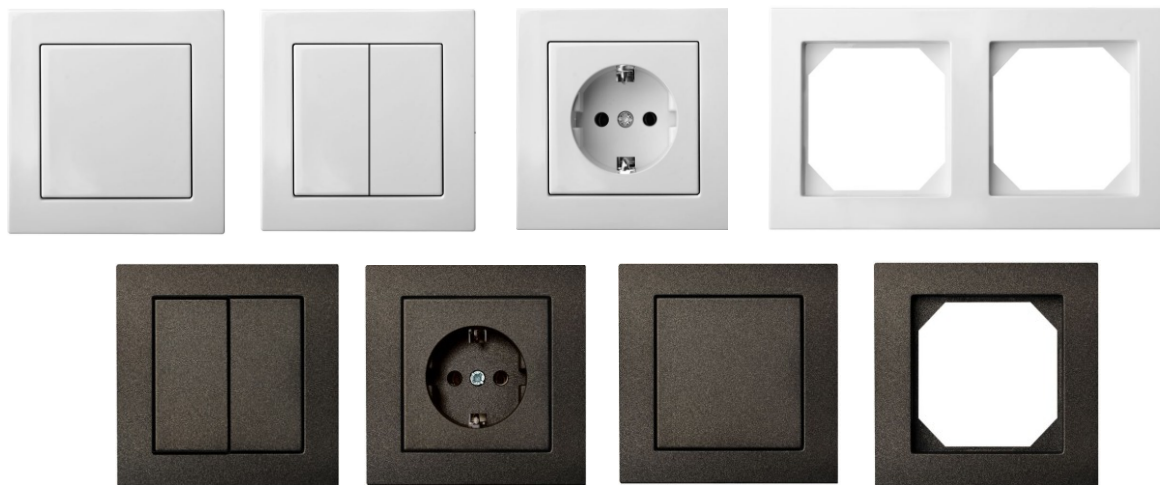

Laminuotos grindjuostės

8 cm, spalva pasirinktinai: baltos arba durų spavos

Hampton 1, 2 laminuotos durys

Soho 5 laminuotos durys

Balta matinė

Pilka matinė

Juoda matinė

Ibiza K chromas

Ibiza K balta

Ibiza K juoda

Elektros instaliacija „EPSILON“ gamintojas Liregus, spalva balta arba grafitas

ŠVIESTUVAI

Led juostos nišose

Įleidžiami šviestuvai
Atom 3 black

Įleidžiami šviestuvai
Comfort, 8W

Macchia ir Grunge kolekcijos sienų ir grindų plytelės (60 x 60 cm)